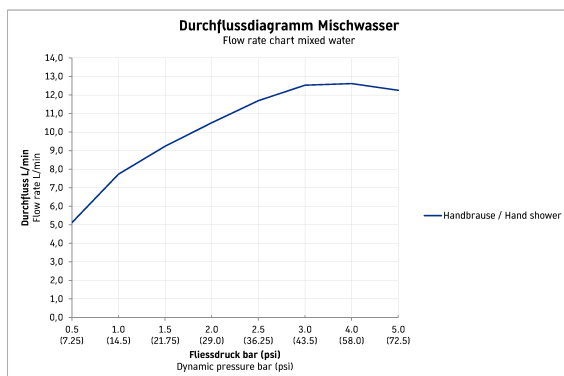

C.1 Shower System # C142800080..

| < 1200 mm > |

Shower System	Größe	Gewicht	Bestellnummer
<p>Thermostatkartusche, Sicherheitssperre bei 38°C, Anschlussgröße DN15, Schlauchanschluss DN15, Durchflussmenge 12,6 l/min (3 bar), Kopfbrause im Winkel verstellbar, höhenverstellbare Handbrausenhalterung, Rückflussverhinderer im Schlauchanschluss, Ausladung 350 mm, im Lieferumfang enthalten: Brauseschlauch 1600mm, Handbrause Ø 106, Kopfbrause Ø 240 mm, empfohlener Betriebsdruck 3 - 5 bar, 1200 mm</p>			
<p>Farben</p> <p>10 Chrom 46 Schwarz Matt</p>			
<p>Variante</p> <p>Oberfläche Chrom, Stichmaß 150 mm ± 15 mm, Geräuschklasse I</p>			C142800080..
<p>Ausschreibungstext</p> <p>DURAVIT C.1 Shower System mit Brausethermostat, Design by Kurt Merki Jr., mit Thermostatkartusche, Sicherheitssperre bei 38° C, Anschlussgröße DN15, Stichmaß 150 +/-15 mm, Schlauchanschluss DN15, Durchflussmenge 12,6 l/min (3bar), Kopfbrause im Winkel verstellbar, höhenverstellbare Handbrausenhalterung, Rückflussverhinderer im Schlauchanschluss, Ausladung 350 mm, Im Lieferumfang enthalten: Brauseschlauch, Handbrause Air Ø 120, Kopfbrause Ø 240 mm, empfohlener Betriebsdruck 3 - 5 bar, Geräuschklasse 1, Oberfläche chrom, Best.Nr. #C14280008010</p>			

Alle Zeichnungen enthalten alle notwendigen Maße (mm), die den üblichen Toleranzen unterliegen. Exakte Maße können nur am Produkt abgenommen werden.

C.1 Shower System # C142800080..

|< 1200 mm >|