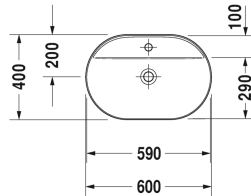

Luv Aufsatzbecken # 038060..00 / 038060..00 / 038060..00 /
038060..00

| < 600 mm > |

Aufsatzbecken	Größe	Gewicht	Bestellnummer
geschliffen, ohne Überlauf, mit Hahnlochbank, Schaftventil mit keramischer Ventilabdeckhaube inklusive, Befestigung inklusive, 600 mm			
Farben			
00 Weiß 21 Weiß/Sand Seidenmatt 23 Weiß/Grau Seidenmatt 26 Weiß/Weiß Seidenmatt			
Variante			
● Innenfarbe Weiß, Außenfarbe Weiß	600 x 400 mm	10,500 Kilogramm	038060..00
● Innenfarbe Weiß, Außenfarbe Sand Seidenmatt	600 x 400 mm	10,500 Kilogramm	038060..00
● Innenfarbe Weiß, Außenfarbe Grau Seidenmatt	600 x 400 mm	10,500 Kilogramm	038060..00
● Innenfarbe Weiß, Außenfarbe Weiß Seidenmatt	600 x 400 mm	10,500 Kilogramm	038060..00
Infobox			
Gefertigt aus der Spezialmasse DuraCeram, * Achtung: Bei Verwendung dieses Siphons bitte Ablaufhöhe von OKFFB bis Mitte Ablauf gemäß technischem Datenblatt beachten			
Sanitärkeramiken mit der speziellen WonderGliss Oberflächen Ausführung bleiben sauber und gut aussehend für eine lange Zeit. Wenn Sie WonderGliss bestellen fügen Sie bitte eine "1" als elfte Ziffer zur Bestellnummer hinzu.			
Zubehör			
Design Siphon		1,500 Kilogramm	005036
Passende Produkte			
Waschtischunterbau für Konsole stehend 2 Auszüge, 1733 x 570 mm	1733 x 570 mm		LU9562 B
Waschtischunterbau für Konsole stehend 1 Auszug, 638 x 450 mm	638 x 450 mm		LU9560
Waschtischunterbau für Konsole stehend 1 Schubkasten, 1 Auszug, oberer Schubkasten inkl. Siphonausschnitt und Schürze, 638 x 450 mm	638 x 450 mm		LU9565
Waschtischunterbau für Konsole stehend 2 Auszüge, 1733 x 570 mm	1733 x 570 mm		LU9563 L/R