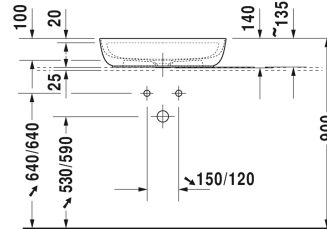

Luv Aufsatzbecken # 038060..00 / 038060..00 / 038060..00 /
038060..00

| < 600 mm > |

Aufsatzbecken	Größe	Gewicht	Bestellnummer
geschliffen, ohne Überlauf, mit Hahnlochbank, Schaftventil mit keramischer Ventilabdeckhaube inklusive, Befestigung inklusive, 600 mm			
Farben			
00 Weiß 21 Weiß/Sand Seidenmatt 23 Weiß/Grau Seidenmatt 26 Weiß/Weiß Seidenmatt			
Variante			
● Innenfarbe Weiß, Außenfarbe Weiß	600 x 400 mm	10,500 Kilogramm	038060..00
● Innenfarbe Weiß, Außenfarbe Sand Seidenmatt	600 x 400 mm	10,500 Kilogramm	038060..00
● Innenfarbe Weiß, Außenfarbe Grau Seidenmatt	600 x 400 mm	10,500 Kilogramm	038060..00
● Innenfarbe Weiß, Außenfarbe Weiß Seidenmatt	600 x 400 mm	10,500 Kilogramm	038060..00
Infobox			
Gefertigt aus der Spezialmasse DuraCeram, * Achtung: Bei Verwendung dieses Siphons bitte Ablaufhöhe von OKFFB bis Mitte Ablauf gemäß technischem Datenblatt beachten			
Sanitärkeramiken mit der speziellen WonderGliss Oberflächen Ausführung bleiben sauber und gut aussehend für eine lange Zeit. Wenn Sie WonderGliss bestellen fügen Sie bitte eine "1" als elfte Ziffer zur Bestellnummer hinzu.			
Zubehör			
Design Siphon		1,500 Kilogramm	005036
Passende Produkte			
Waschtischunterbau für Konsole stehend 2 Auszüge, 1733 x 570 mm	1733 x 570 mm		LU9562 B
Waschtischunterbau für Konsole stehend 1 Auszug, 638 x 450 mm	638 x 450 mm		LU9560
Waschtischunterbau für Konsole stehend 1 Schubkasten, 1 Auszug, oberer Schubkasten inkl. Siphonausschnitt und Schürze, 638 x 450 mm	638 x 450 mm		LU9565
Waschtischunterbau für Konsole stehend 2 Auszüge, 1733 x 570 mm	1733 x 570 mm		LU9563 L/R