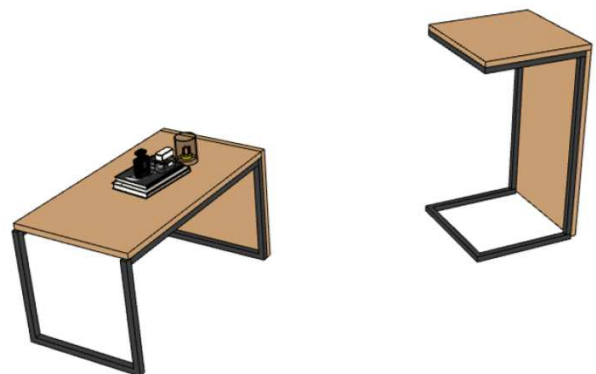

### Produkte:

- Kofferbock/ Sitzbank
- Raumteilendes Sideboard/Betthaupt
- Körperspiegel mit Massivholzcharme
- "Garderobenast"
- Beistelltischchen stehend/liegend
- Sitzbank Bad
- Massivholz-Garderoben- "Baum" Bad
- Garderobenboard
- TV-Blende

*Angabe Leidenschaft Perfektion*

Produktbeschreibung:

Bei den Möbeln zum frischen Zimmerkonzept ARBOR ist es unser Anspruch dem Gast möglichst viel Raum zur Entfaltung zu geben und nichts zu überladen. So verbinden unsere Möbel meist mehrere Funktionen. Der Beistelltisch kann beispielsweise liegend als Nachttisch oder Sitzbank, stehend als kleine Arbeitsfläche in Tischhöhe genutzt werden. Der Kofferbock ist zugleich Sitzbank, Schuhregal und bietet mittig Platz für einen Top-lader Zimmersafe.